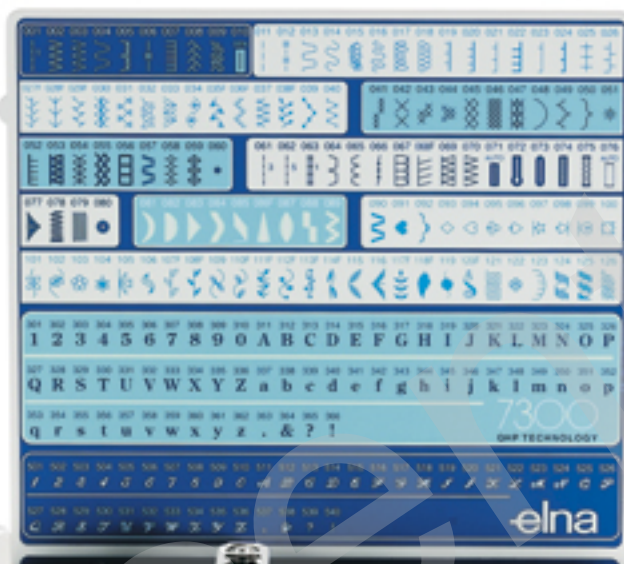

PRO
Quilting
Queen
7300

Přidejte barvy do svého života!

ČÍSLICE A PÍSMENA

Program na stehy Vám umožní jednoduše zkombinovat písmena, čísla a dekorativní stehy.

Elna 7300 přináší celou řadu nových inspirací. S výběrem ze 126 stehů, od nejjednodušších ke složitějším, bude Vaše tvorba vzkvétat. Vaším výšivkám a quiltovacím vzorům dáte nový život. Za několik minut vytvoříte vystínovanou arabesku, různé girlandy nebo přímo umělecký návrh. Ať už jednoduché detaily nebo komplikované výtvary...ELNA 7300 je od přírody nadaný stroj a prozkoumá s Vámi všechny druhy nových a neznámých možností...uvidíte Vaši divokou kreativitu vzkvétat.

Z VELKÉHO MALÝ

Otevřete svoji fantazii doširoka a jednoduše pozměňte šířku stehů.

NAŠÍVÁNÍ

Rozdílné dekorativní stehy pro každý lístek.

Novinka

INTEGROVANÉ NASTAVITELNÉ HORNÍ PODÁVÁNÍ

Díky hornímu podávání zajistí Elna 7300 plynulé podávání i problematických materiálů.

GLOBÁLNÍ POHLED

Více než 126 stehů... vždy k dispozici na každý pohled.

MÉ VLASTNÍ PROSTŘEDÍ

S PS klávesou si můžete zaznamenat Vaše nejlepší techniky.

PRODLOUŽENÍ

Jedním tlačítkem obratem změňte původní velikost stehu bez změny jeho hustoty.