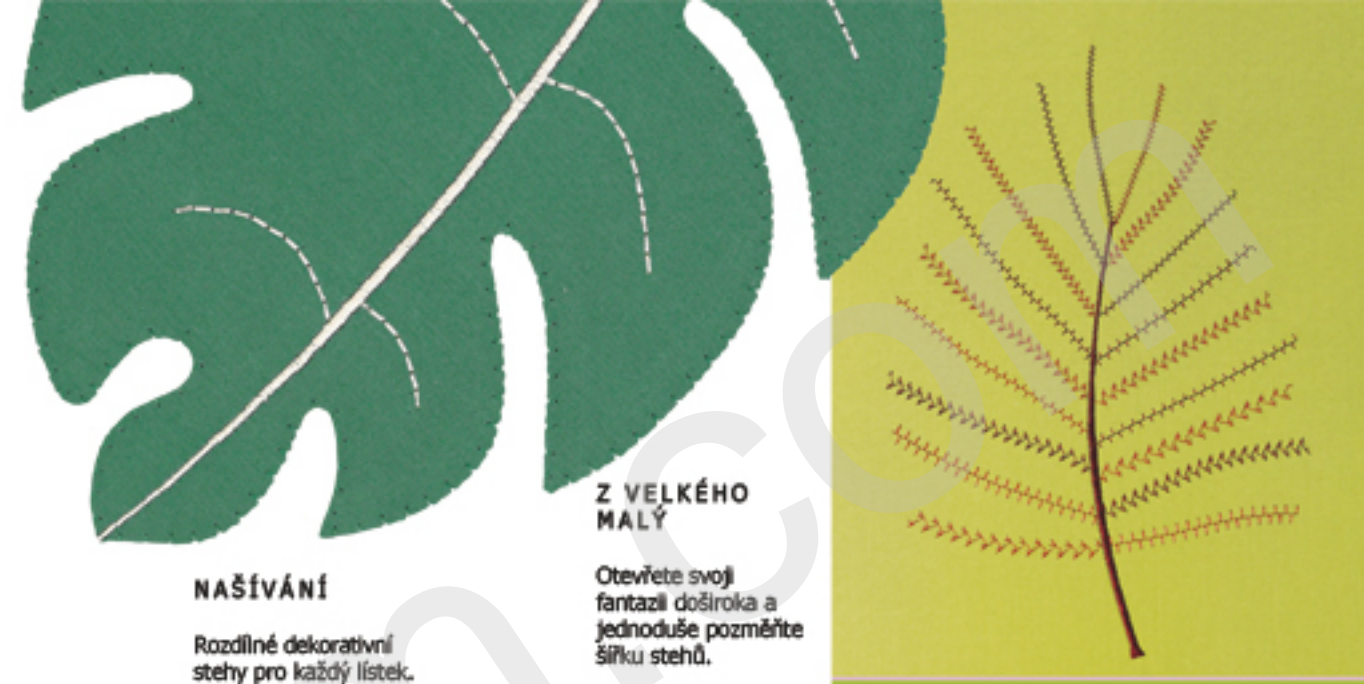

PRO
Quilting
Queen
7300

Přidejte barvy do svého života!

ČÍSLICE A PÍSMENA

Program na stehy Vám umožní jednoduše zkombinovat písmena, čísla a dekorativní stehy.

Elna 7300 přináší celou řadu nových inspirací. S výběrem ze 126 stehů, od nejjednodušších ke složitějším, bude Vaše tvorba vzkvétat. Vaším výšivkám a quiltovacím vzorům dáte nový život. Za několik minut vytvoříte vystínovanou arabesku, různé girlandy nebo přímo umělecký návrh. Ať už jednoduché detaily nebo komplikované výtvary...ELNA 7300 je od přírody nadaný stroj a prozkoumá s Vámi všechny druhy nových a neznámých možností...uvidíte Vaši divokou kreativitu vzkvétat.