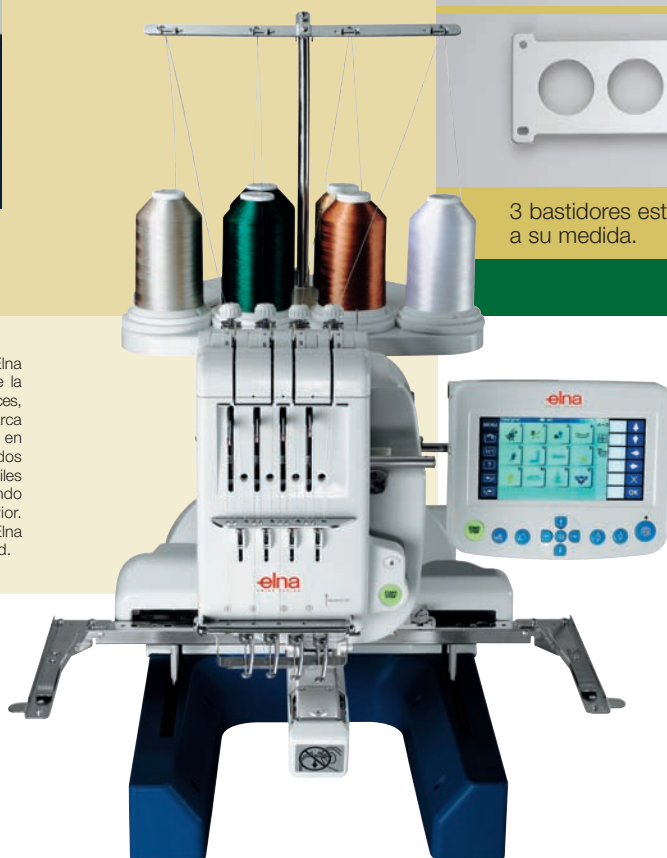

Importador para ESPAÑA y PORTUGAL:

J. PUJOL MAQ. CONF., S.A.
Avda. Borbón, 62
08016 Barcelona España
Telf. (+34) 93 3511611
Fax (+34) 93 3401221
email: jpujol@jpujol.com