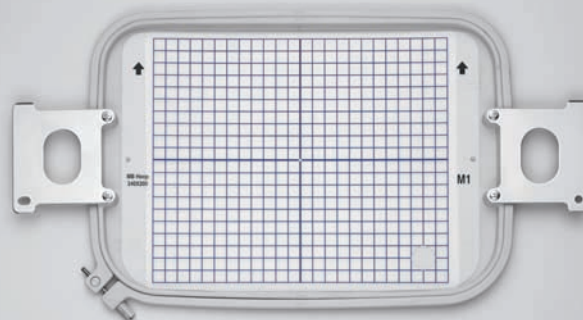

9900

CARACTERÍSTICAS TÉCNICAS

- 4 agujas posicionadas en una cabeza
- 8 soportes para bobinas y conos industriales
- 100 motivos para bordado integrados
- 10 tipografías integradas
- Alfabeto disponible en mayúsculas y minúsculas
- Peso de la máquina: 20.5 kg
- Dimensiones de la máquina: 365 x 440 x 520 mm
- 10 idiomas a elección
- Devanado del carrete totalmente independiente
- Conexiones USB y ATA PC
- Conexión directa al PC
- Doble iluminación en la superficie del bordado
- Bastidores estándar disponibles en tres dimensiones (240 x 200 mm, 126 x 110 mm, 50 x 50 mm)
- Bordados sobre viseras (bastidor en opción)
- Compatible con los bastidores industriales Tajima
- Retorno automático a las puntadas que preceden la ruptura del hilo
- Velocidad de bordado ajustable hasta 800 puntadas por minuto
- Gancho rotativo (industrial)

¡Una máquina totalmente autónoma!
Cambio automático de colores gracias a las 4 agujas.

3 bastidores estándar permiten la realización de proyectos a su medida.

GARANTÍA Y SERVICIO:

La impresionante reputación de Elna nació en 1940 con la producción de la primera máquina de coser. Desde entonces, Elna ha continuado siendo una marca líder en la costura doméstica y en los equipos especialmente diseñados para la costura más innovadora. Miles de profesionales a lo largo del mundo proporcionan este servicio superior. Millones de personas han elegido Elna por su calidad, rendimiento y fiabilidad.

Importador para ESPAÑA y PORTUGAL:

J. PUJOL MAQ. CONF., S.A.
Avda. Borbón, 62
08016 Barcelona España
Telf. (+34) 93 3511611
Fax (+34) 93 3401221
email: jpujol@jpujol.com

elna
SWISS DESIGN