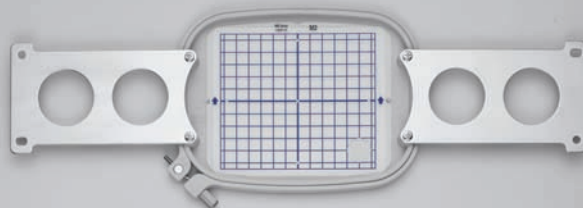

9900

CARACTERÍSTICAS TÉCNICAS

- 4 agujas posicionadas en una cabeza
- 8 soportes para bobinas y conos industriales
- 100 motivos para bordado integrados
- 10 tipografías integradas
- Alfabeto disponible en mayúsculas y minúsculas
- Peso de la máquina: 20.5 kg
- Dimensiones de la máquina: 365 x 440 x 520 mm
- 10 idiomas a elección
- Devanado del carrete totalmente independiente
- Conexiones USB y ATA PC
- Conexión directa al PC
- Doble iluminación en la superficie del bordado
- Bastidores estándar disponibles en tres dimensiones (240 x 200 mm, 126 x 110 mm, 50 x 50 mm)
- Bordados sobre viseras (bastidor en opción)
- Compatible con los bastidores industriales Tajima
- Retorno automático a las puntadas que preceden la ruptura del hilo
- Velocidad de bordado ajustable hasta 800 puntadas por minuto
- Gancho rotativo (industrial)

¡Una máquina totalmente autónoma!
Cambio automático de colores gracias a las 4 agujas.

3 bastidores estándar permiten la realización de proyectos a su medida.

GARANTÍA Y SERVICIO:

La impresionante reputación de Elna nació en 1940 con la producción de la primera máquina de coser. Desde entonces, Elna ha continuado siendo una marca líder en la costura doméstica y en los equipos especialmente diseñados para la costura más innovadora. Miles de profesionales a lo largo del mundo proporcionan este servicio superior. Millones de personas han elegido Elna por su calidad, rendimiento y fiabilidad.

Importador para ESPAÑA y PORTUGAL:

J. PUJOL MAQ. CONF., S.A.
Avda. Borbón, 62
08016 Barcelona España
Telf. (+34) 93 3511611
Fax (+34) 93 3401221
email: jpujol@jpujol.com

elna
SWISS DESIGN