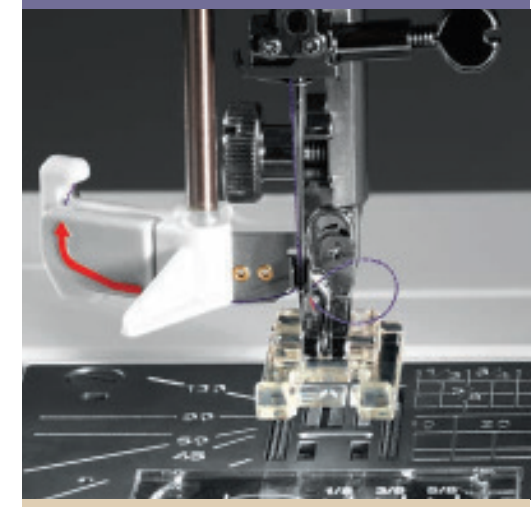

5-TÄHDEN LAATUA

Automaattinen
neulan langoitin
varmistaa aloituksen
menevän aikomustesi
mukaisesti.

OTA JOHTO KÄSIISI

Helppokäyttöiset,
selvästi näkyvät
elektroniset
säätönäppäimet
totelevat jokaista
käskyäsi.

LAAJAT NÄYTÖT

Isot kuvat auttavat
päättöksenteossa -
ja nopeasti.

HYVÄT LIITÄNNÄT

Useita hyvin
aseteltuja liitäntöjä,
myös USB portti.

NÄKYMÄN VAIHTAMINEN?

Saat koska tahansa
esille kaikkien
ompeleiden
esikatselukuvat.