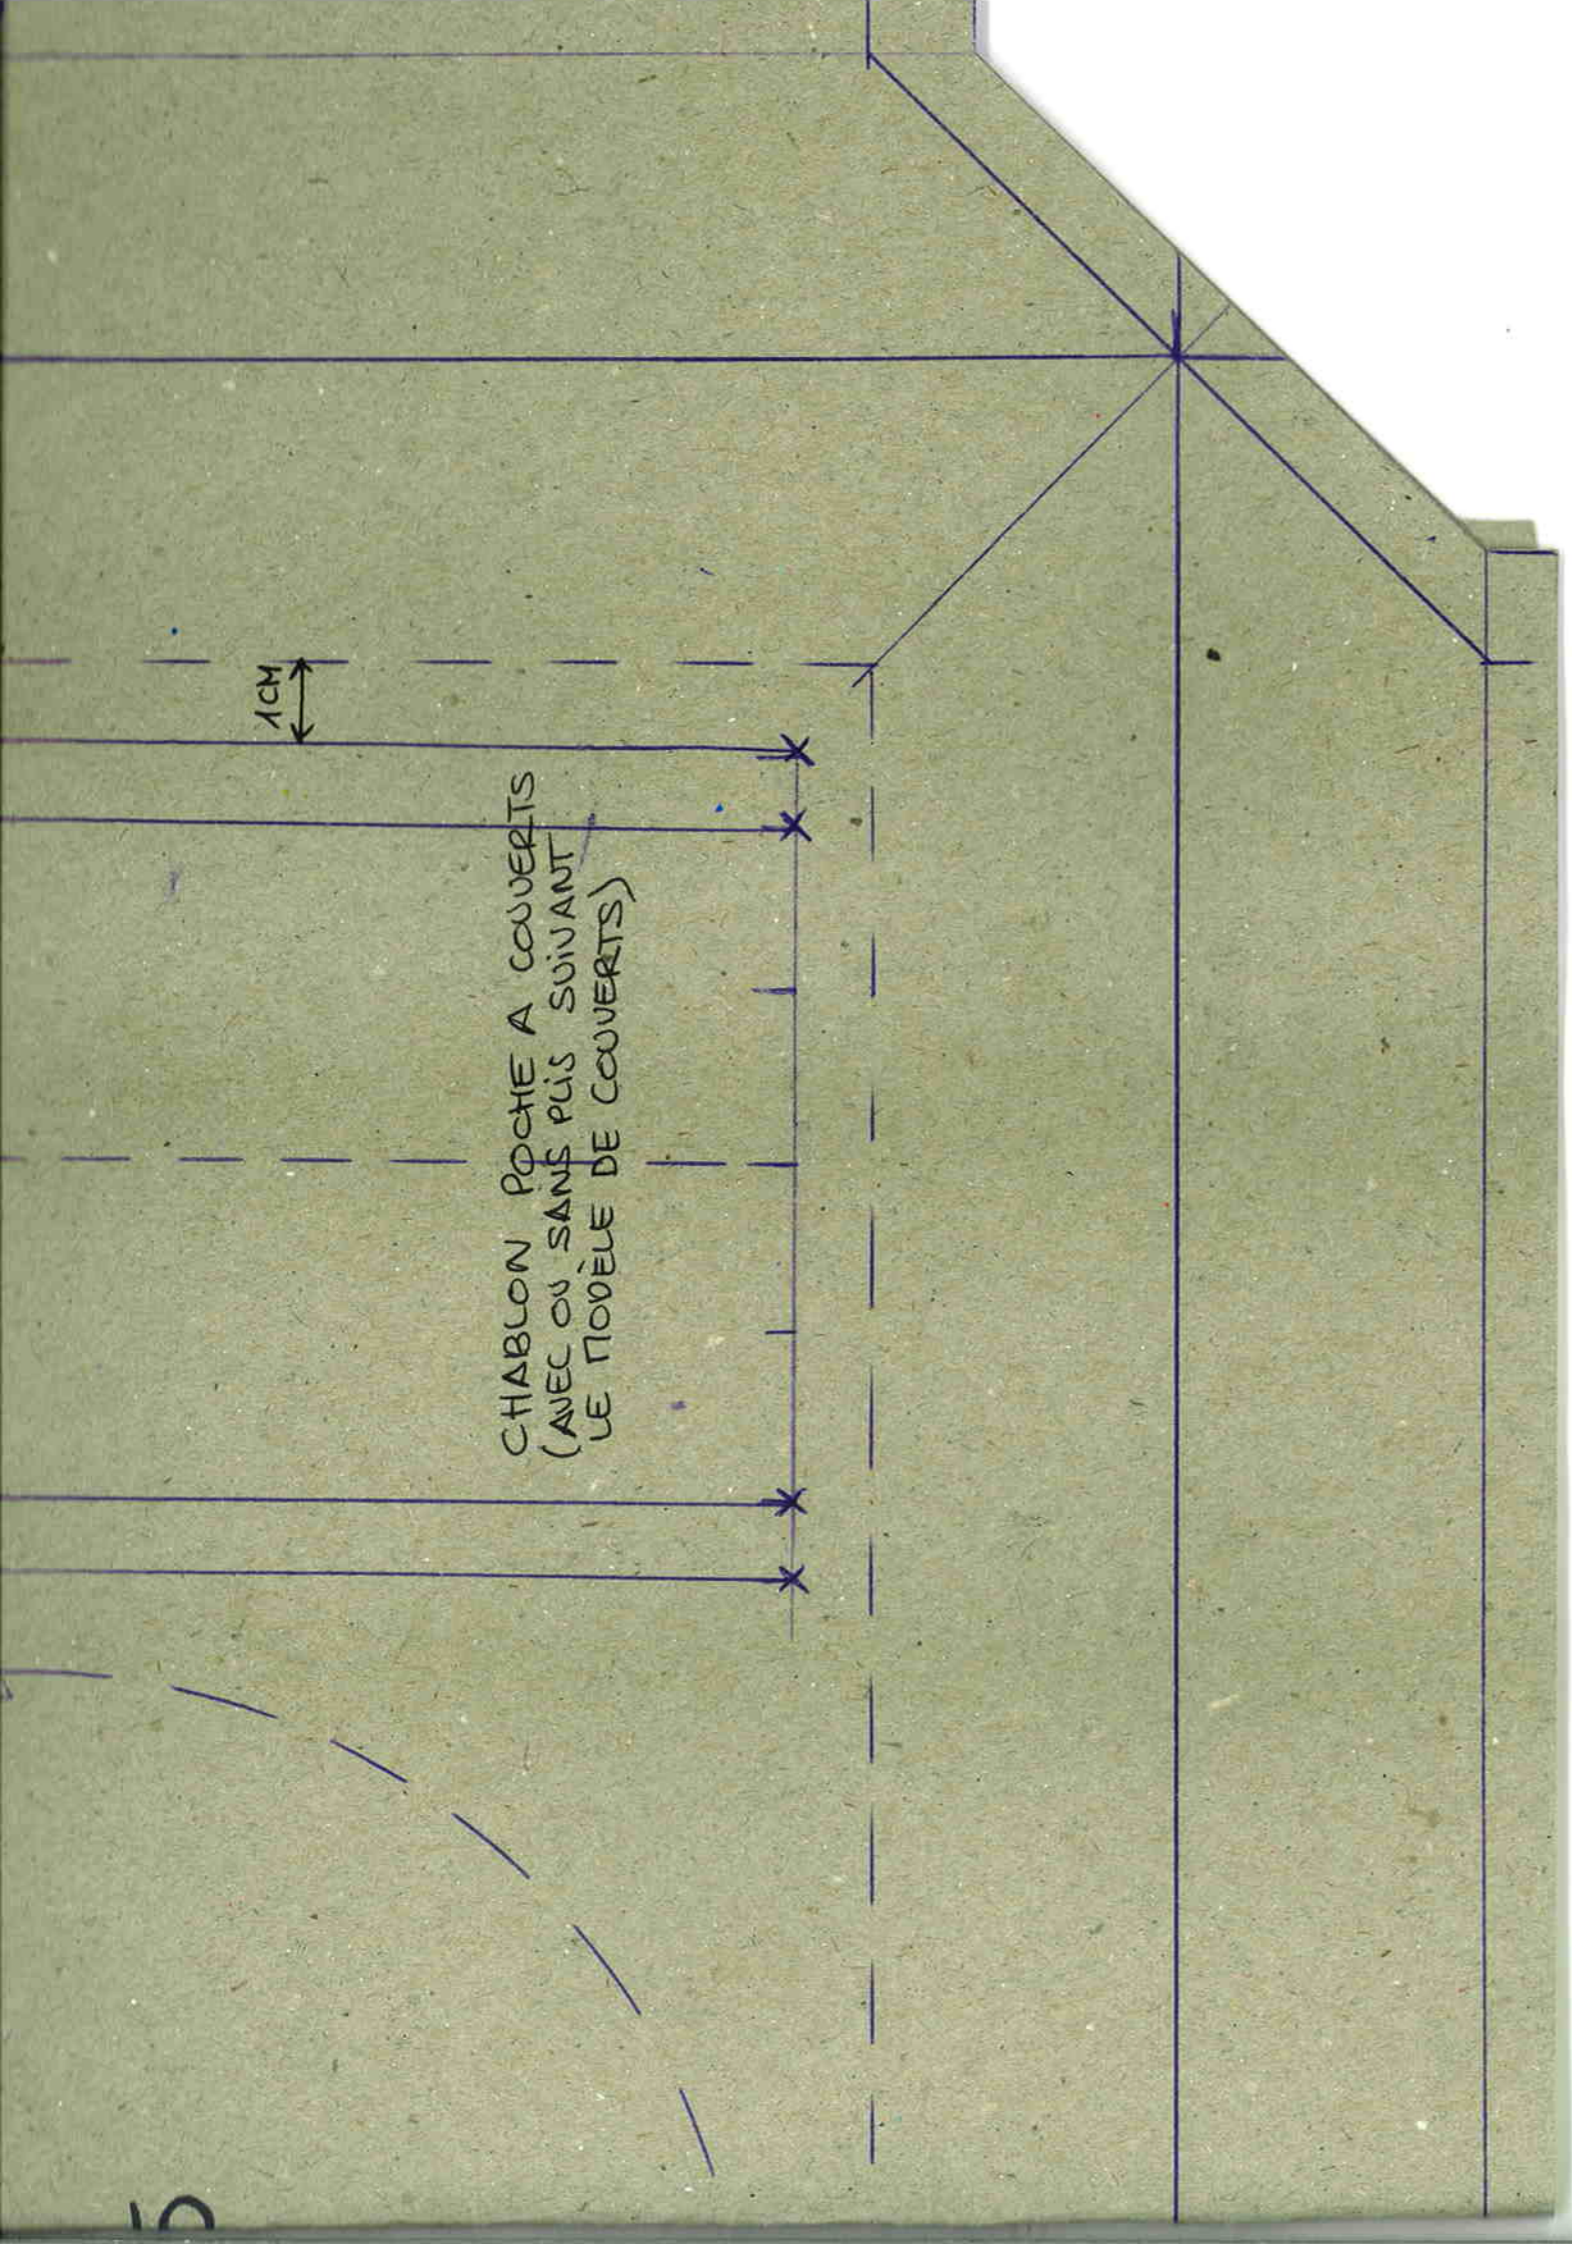

DIAMÈTRE SELON

1cm

CHABLON POCHÉ A COUVERTS  
(AVEC OU SANS PLS SUIVANT  
LE MODÈLE DE COUVERTS)

SET  
TISSO A

ZIGZAG  
LARGEUR 23MM

BIAIS POCHE  
TISSU 1 3/5

ANNEAU À SERVIETTES  
TISSU 2 5/5

HAUT (BIAIS)  
POCHE  
A  
COUVERTS 2/5  
TISSU 2  
PLIS PLIS

DESSOUS ANNEAU  
TISSU 1 4/5