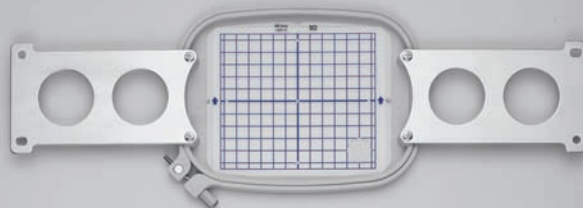

9900

CARACTÉRISTIQUES TECHNIQUES

- 4 aiguilles positionnées sur une tête
- 8 supports pour bobines et cônes industriels
- 100 motifs de broderie intégrés
- 10 typographies intégrées
- Alphabet disponible en majuscules et minuscules
- Poids de la machine : 20.5 kg
- Dimensions de la machine : 365 x 440 x 520 mm
- 10 langues à choix
- Bobinage de la canette entièrement indépendant
- Connexions USB et ATA PC
- Connexion directe au PC
- Double éclairage sur la surface de broderie
- Cerceaux standards disponibles en trois dimensions (240 x 200 mm, 126 x 110 mm, 50 x 50 mm)
- Broderies sur casquettes (cerceau en option)
- Compatible avec les cerceaux industriels Tajima
- Retour automatique aux points précédant une rupture de fils
- Vitesse de broderie ajustable jusqu'à 800 points par minute
- Crochet rotatif (industriel)

Une machine totalement autonome !
Changement de couleurs automatique grâce aux 4 aiguilles.

3 cerceaux standards vous permettront de réaliser des projets sur mesure.

GARANTIE ET SERVICE:

Elna a acquis son excellente réputation dès 1940 avec la production de sa première machine à coudre. Depuis, Elna reste le leader dans le domaine de la machine à coudre domestique et des équipements spécifiques conçus spécialement pour les utilisateurs innovants. Un service compétent est assuré par des milliers de professionnels dans le monde entier. Des millions de personnes ont choisi Elna pour sa qualité, ses performances et sa fiabilité.

elna
SWISS DESIGN