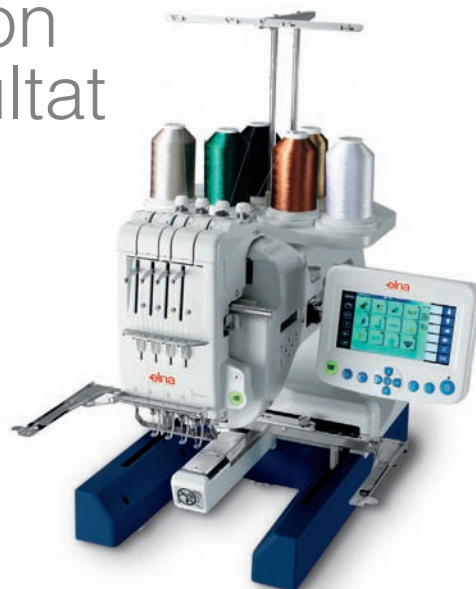

elna
SWISS DESIGN