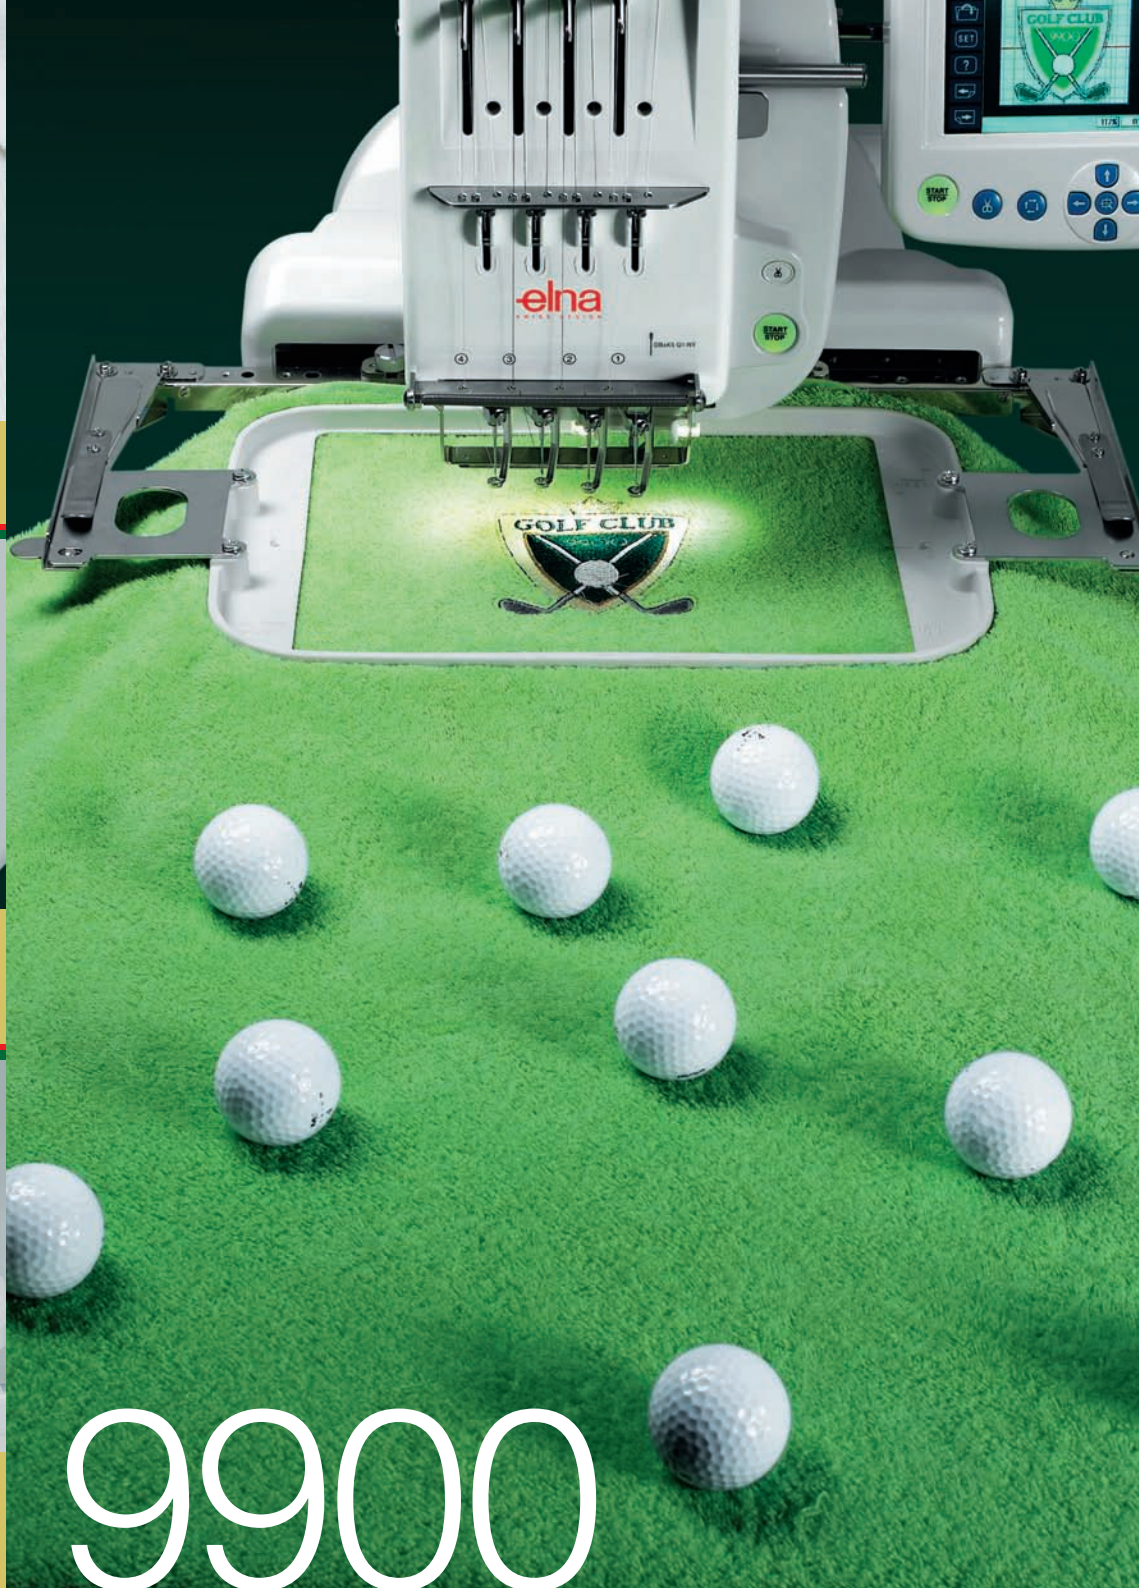

Créez votre style! Quels que soient le motif et la matière utilisée – avec l'Elna 9900 tout est possible.

Vous recherchez la perfection? Un grand écran tactile en couleurs vous permet de visualiser, modifier et confirmer rapidement le résultat exigé.

Un travail préparé et bien organisé: l'Elna 9900 a tout prévu avec ses 8 supports pour bobines et cônes industriels.