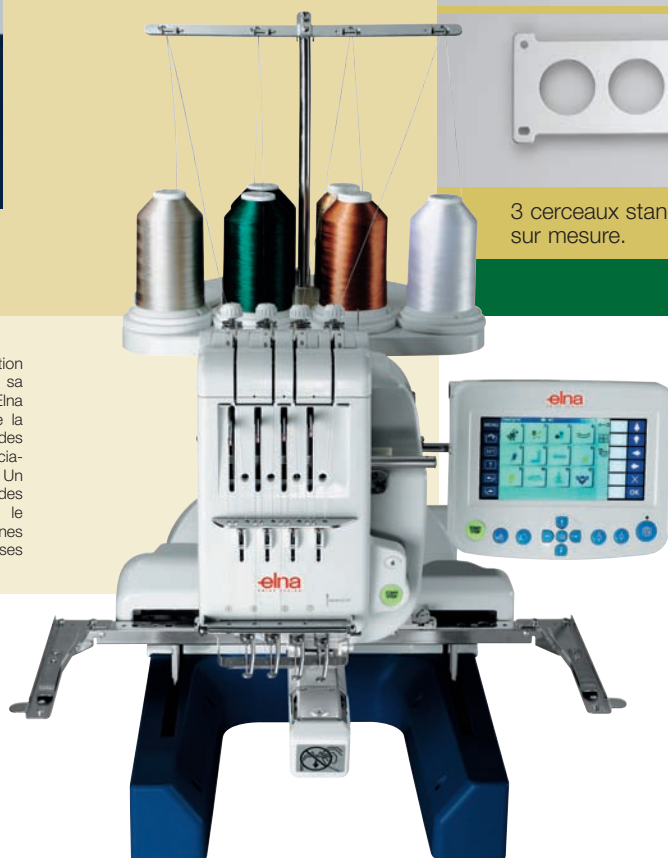

GARANTIE ET SERVICE:

Elna a acquis son excellente réputation dès 1940 avec la production de sa première machine à coudre. Depuis, Elna reste le leader dans le domaine de la machine à coudre domestique et des équipements spécifiques conçus spécialement pour les utilisateurs innovants. Un service compétent est assuré par des milliers de professionnels dans le monde entier. Des millions de personnes ont choisi Elna pour sa qualité, ses performances et sa fiabilité.