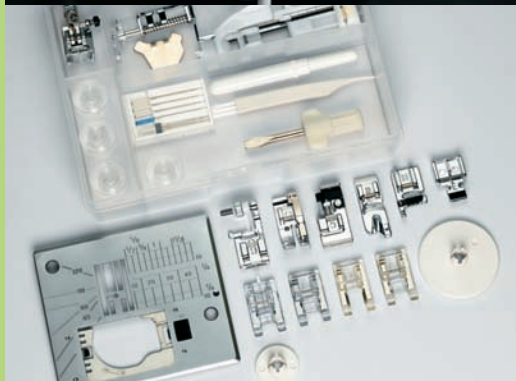

SYFUNKSJONER OG PROGRAMMERING

- 126 sting inkludert 7 knappull og 2 skrifttyper
- Sting av spesiell interesse for quiltere, inkluderer quilttesting, forhåndsinnstilt stipplingsting, 7 ulike applikasjonssting og stinget «French knot»
- 10 direkte stingvalg med lett-å-lese-illustrasjon
- PS-tast (personlige innstillinger) for å lagre dine personlige innstillinger
- Mulighet for å lage sekvenser med kombinasjoner på opptil 50 sting
- 4 permanente minner som kan lagres, tilbakekalles, overskrives og slettes
- Redigeringsknapp
- Start- / stopp-knapp
- Automatisk og programmerbar trådkutter
- Programmerbar nål opp / ned-knapp
- Auto-lås-knapp og minne-auto-lås-knapp
- Tilbakeknapp
- Speilvendings-tast
- Forlengelse av satengsting, opptil 5 ganger original størrelse
- Tvillingnål
- Justerbar bredde (7 mm) og lengde (5 mm) på stingene
- Justerbar nålstilling
- LCD-skjerm med justerbar lysstyrke
- Velg mellom 10 språk
- Rådgivende meldinger
- Rask gjenopptagelse forhindrer tap av data
- Justerbart volum

LAGRING OG TILBEHØR

- Oppbevaringsboks for tilbehør
- Spesialfotter for quilteren – for bruk sammen med overtransportøren, slik som den nye patchwork fot - 1/4" fot, broderfot åpen og stoppefot, quiltelinjal, rettsoms-stingplate
- Stor sybordsplate medfølger

7300

Kreativiteten slippes løs

elna
SWISS DESIGN