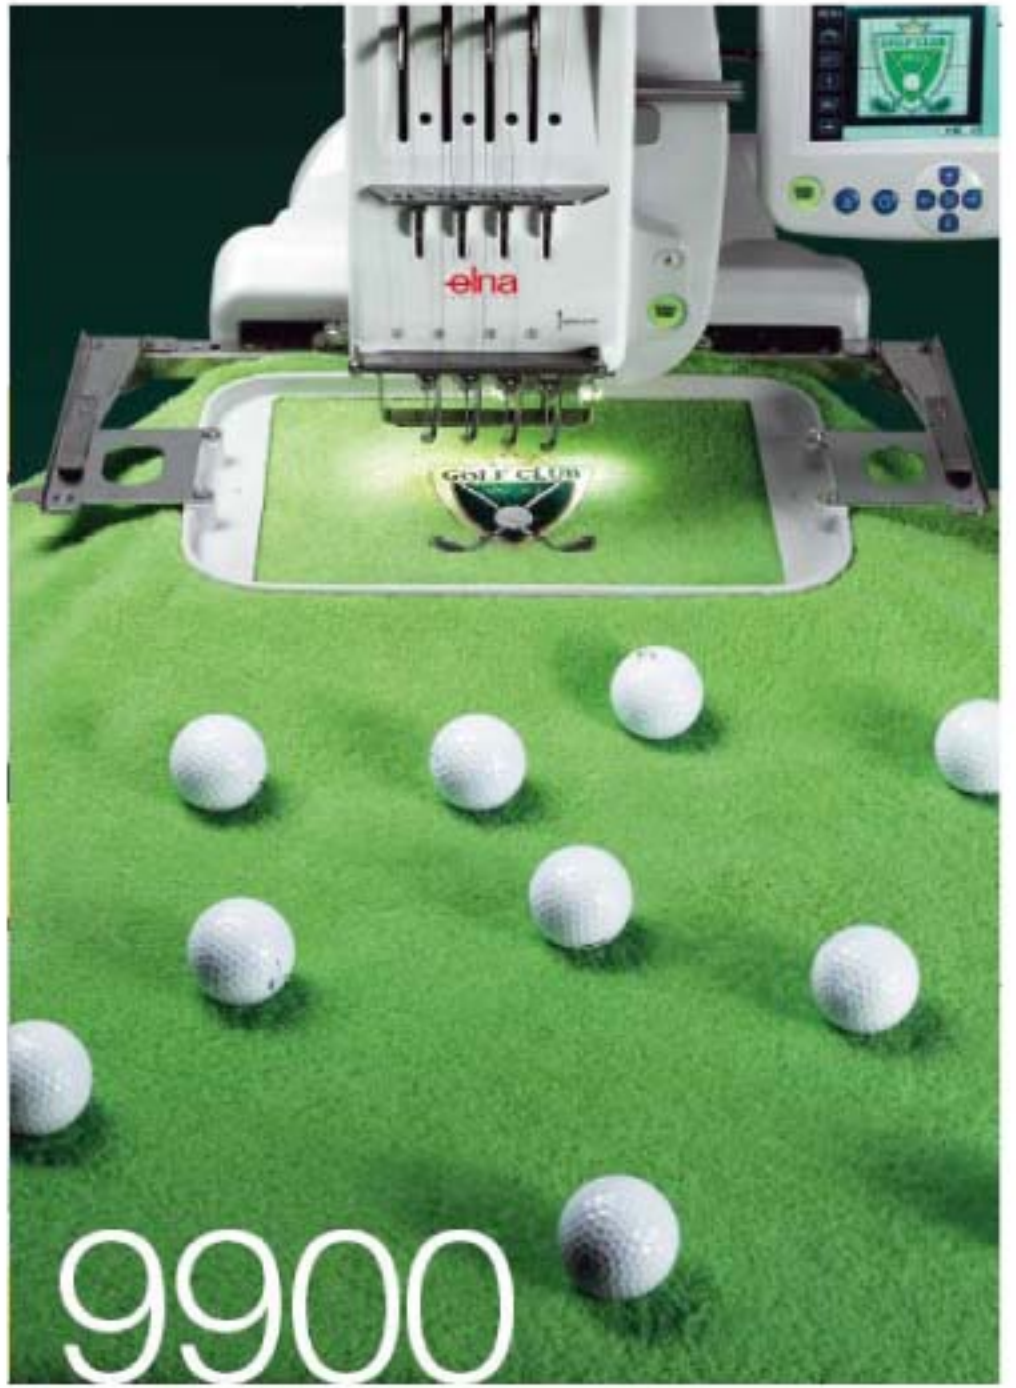

Kendi tarzınızı yaratın! Hayaliniz her ne olursa olsun, Elna 9900 tüm motif ve kumaşlara uyum sağlar.

Mükemmeliyetçi misiniz? Geniş, renkli ve dokunmatik ekran, istediğiniz sonucu hızlı şekilde görmenize, değiştirmenize ve tamamlamanıza yardımcı olur.

Hepsine yatacak yer var: Üstün şekilde dizayn edilmiş Elna 9900, 8 adet bobin ve sanayi tipi makara tutucuya sahiptir.

Profesyonel kalite, birkaç dakikada tam ve kesin sonuçlar.

Tam performans

**HEDİYESİDİR !**