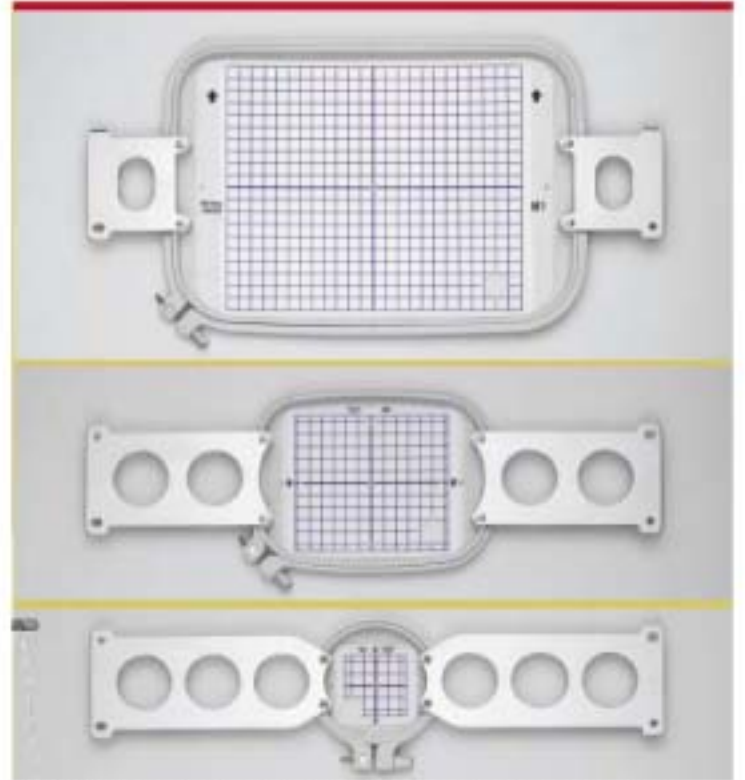

Üç standart ebatlı kaskak, ustalıkla yaratılmış smarlama projeler yapmayı mümkün kılar.

GARANTİ VE SERVİS: Elna'nın üstün şöhreti, 1940 yılında ilk dikiş makinesinin üretimi ile ortaya çıkmıştır. O günden beri Elna, yenilikçi hayalgücüne sahip dikişçiler için, evde dikiş ve bu amaçla özel olarak dizayn edilmiş ekipmanlar konusunda öncü bir marka olmaya devam etmiştir. Dünya çapında binlerce profesyonel, uzman hizmet almaktadır. Kalitesi, performansı ve dayanıklılığı açısından milyonlarca kişi Elna'yı seçmektedir.